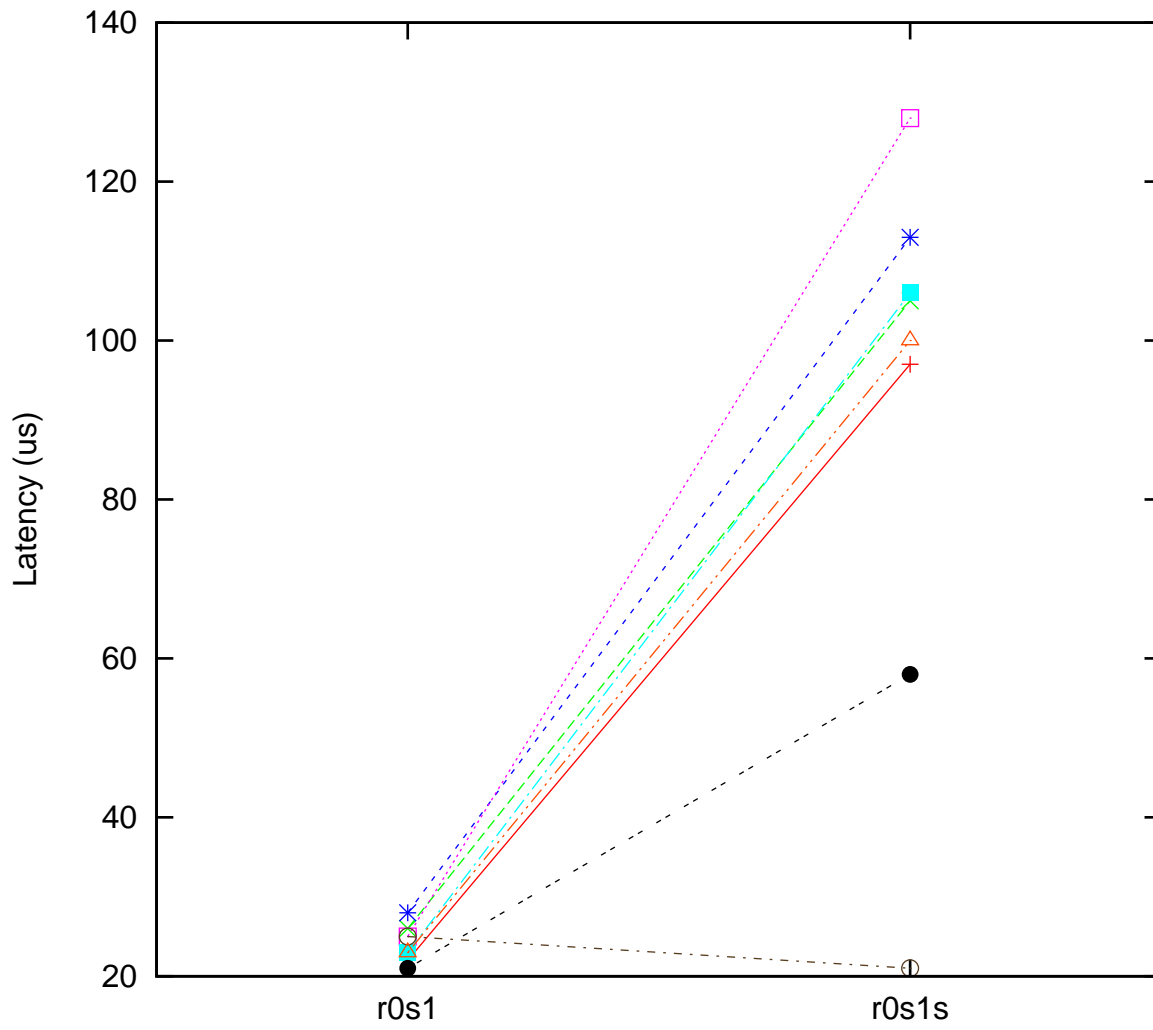

Moderate load maximum latency  
x86 Intel Xeon E3-1220L V2 200 MHz, Linux 4.18.7-rt5 vs.  
x86 Intel Xeon E3-1230 V2 300 MHz, Linux 3.18.36-rt37

(Plotted on 01/08/26 at 16:53:19)

Core 0	—+—	Core 2	- - * - -	Core 4	- - ■ - -	Core 6	- - ● - -
Core 1	- - × - -	Core 3	- - □ - -	Core 5	- - ○ - -	Core 7	- - △ - -