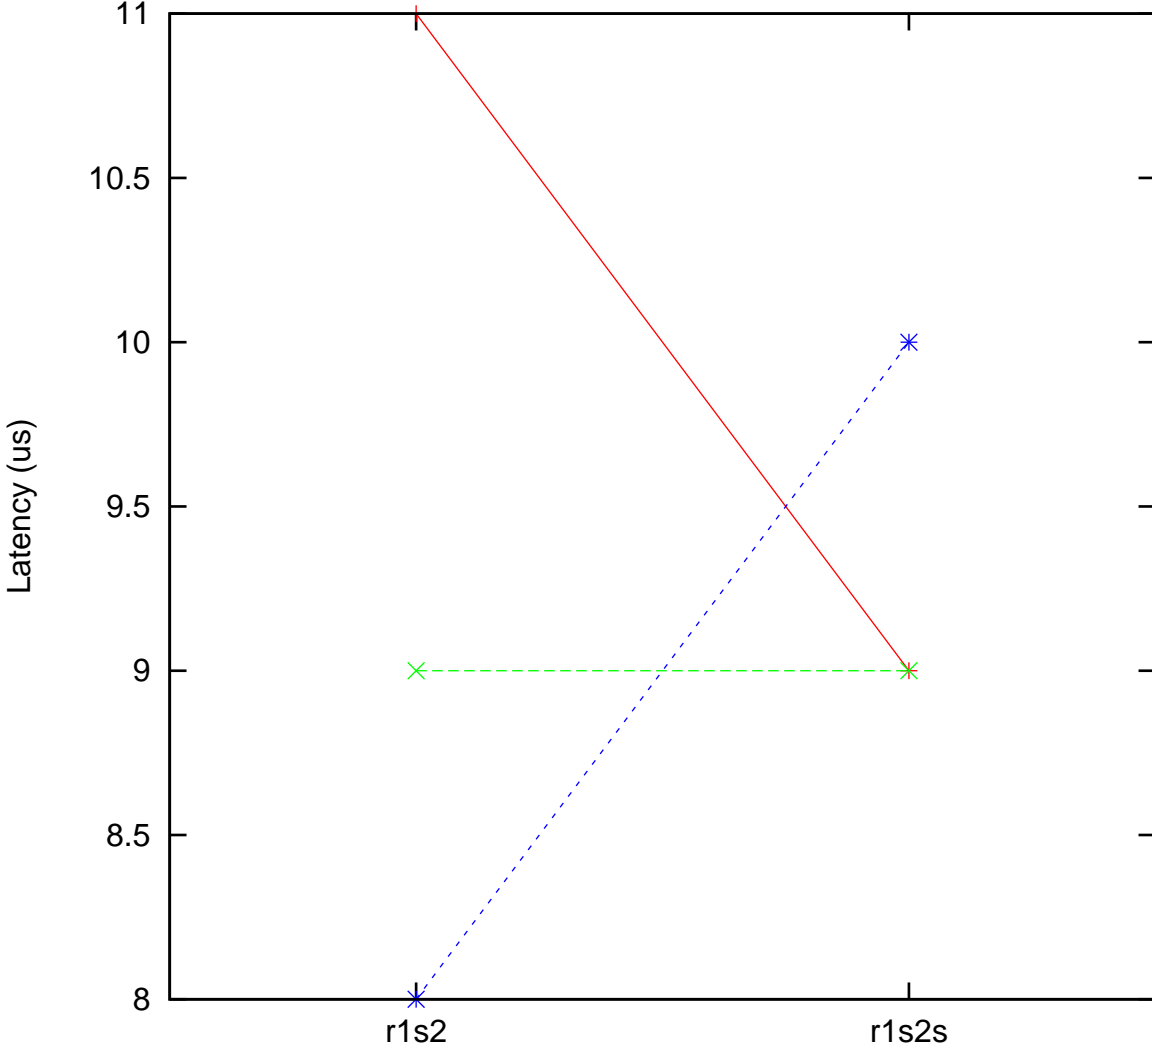

Moderate load maximum latency  
x86 Intel Xeon E3-1220L V2 200 MHz, Linux 4.4.229-rt200 vs.  
x86 Intel Xeon E3-1220L V2 200 MHz, Linux 4.4.229-rt200

(Plotted on 12/01/23 at 20:46:18)

Core 0 —+— Core 1 - -x- - Core 2 - -\*- -