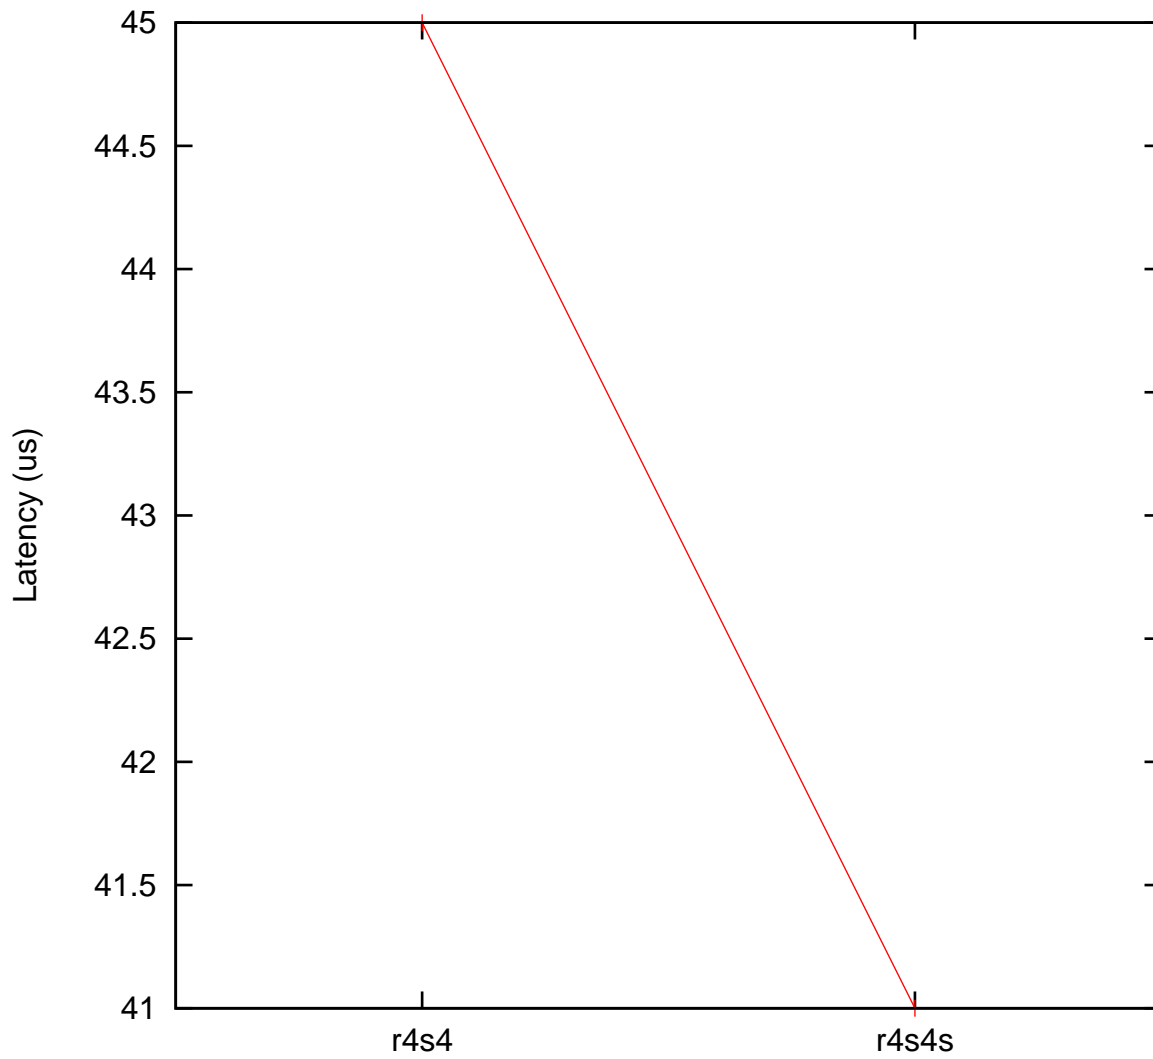

Moderate load maximum latency
PowerPC Freescale e5500 200 MHz, Linux 4.1.8-rt8+gbd51baffc04e vs.
PowerPC Freescale e5500 200 MHz, Linux 4.1.8-rt8+gbd51baffc04e

(Plotted on 12/08/24 at 4:18:41)

Core 0 —+—