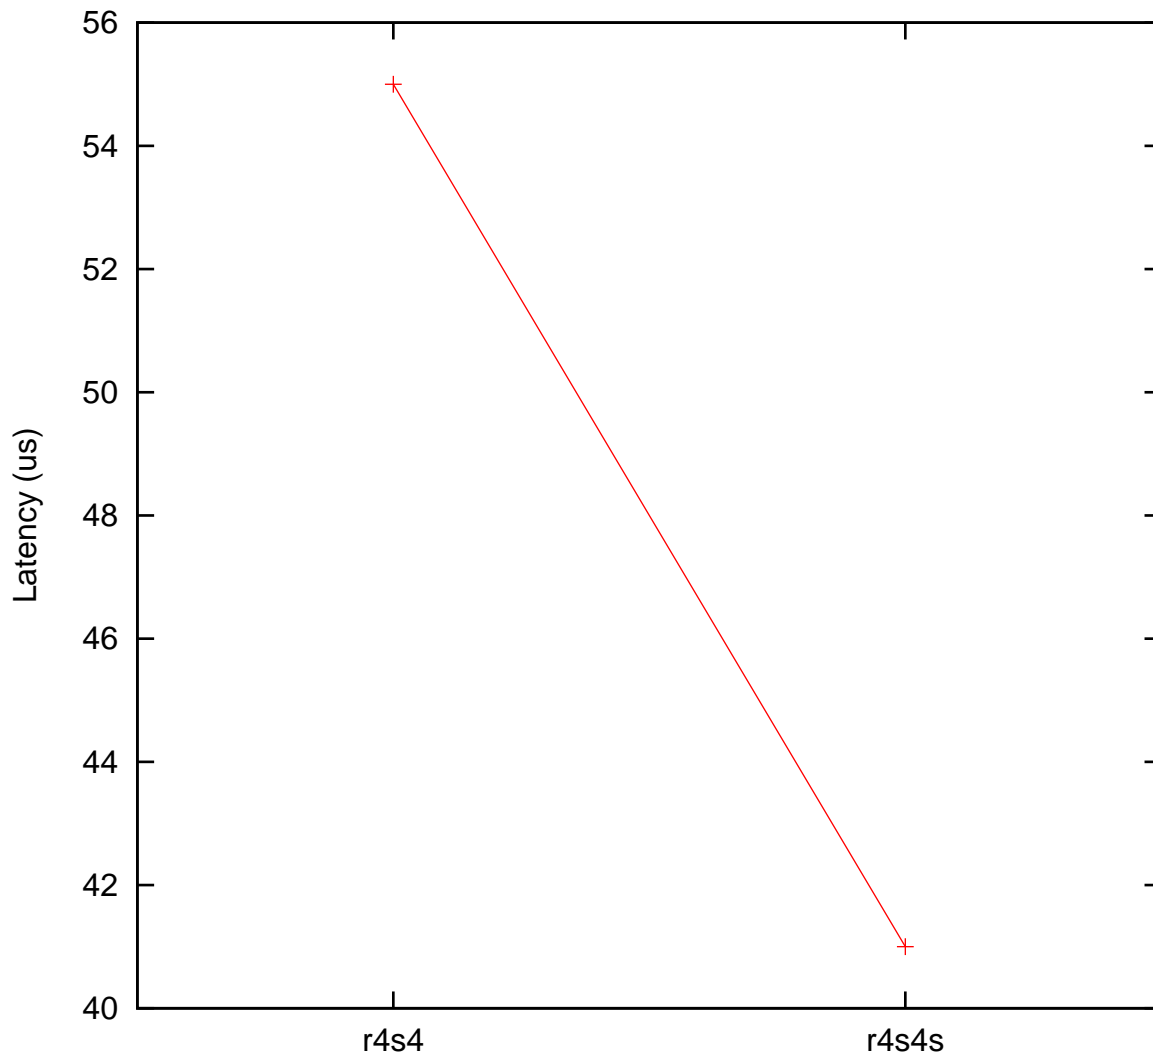

Moderate load maximum latency
PowerPC Freescale e5500 200 MHz, Linux 4.1.8-rt8+gbd51baffc04e vs.
PowerPC Freescale e5500 200 MHz, Linux 4.1.8-rt8+gbd51baffc04e

(Plotted on 05/16/25 at 13:31:04)

Core 0 —+—