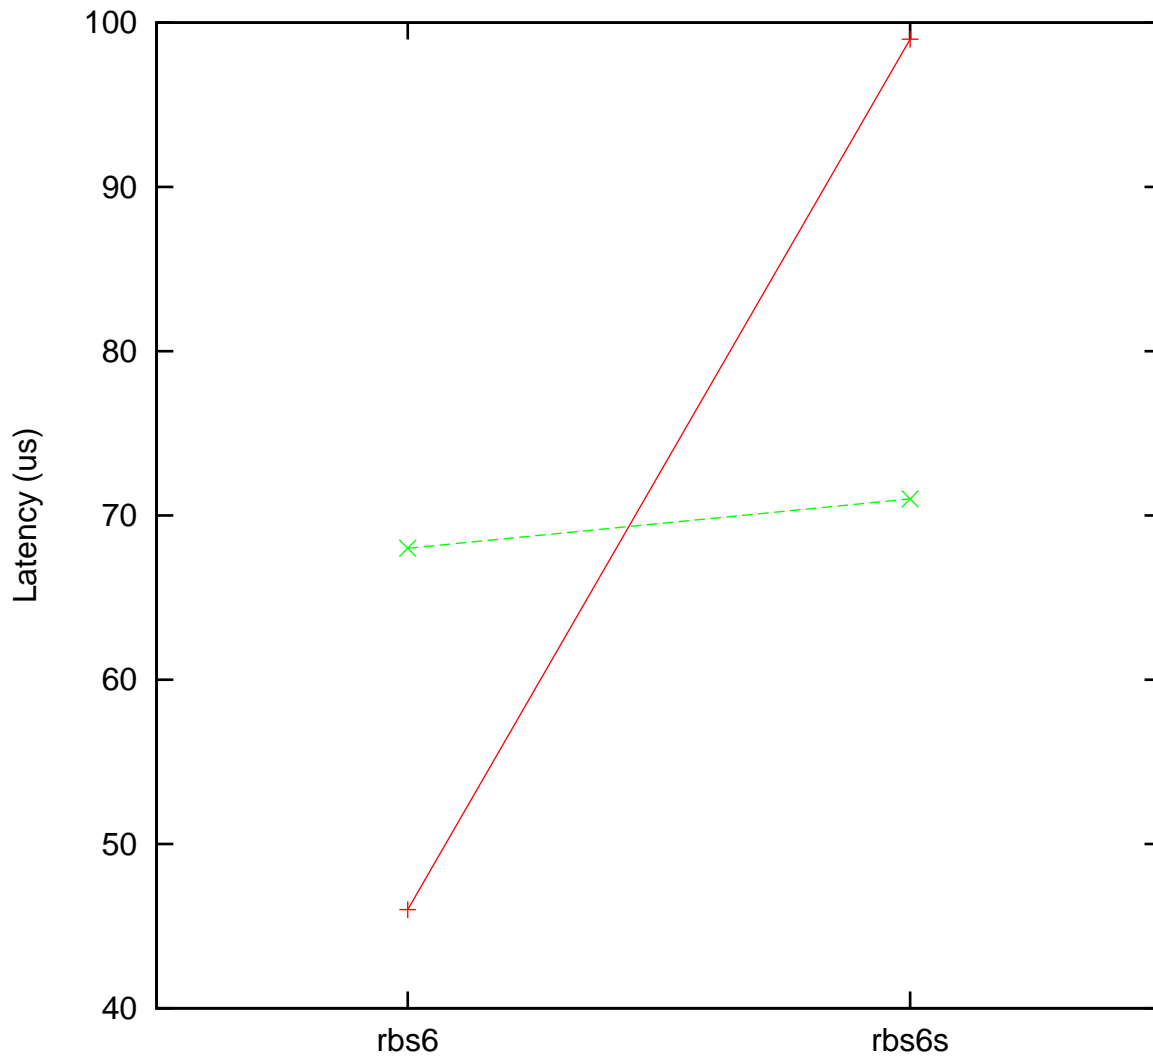

Moderate load maximum latency  
x86 Intel Atom E3845 @15 MHz, Linux 4.19.37-rt20 vs.  
x86 Intel Atom E3825 @333 MHz, Linux 4.19.37-rt20

(Plotted on 05/12/26 at 6:46:59)

Core 0 —+— Core 1 - -x- -