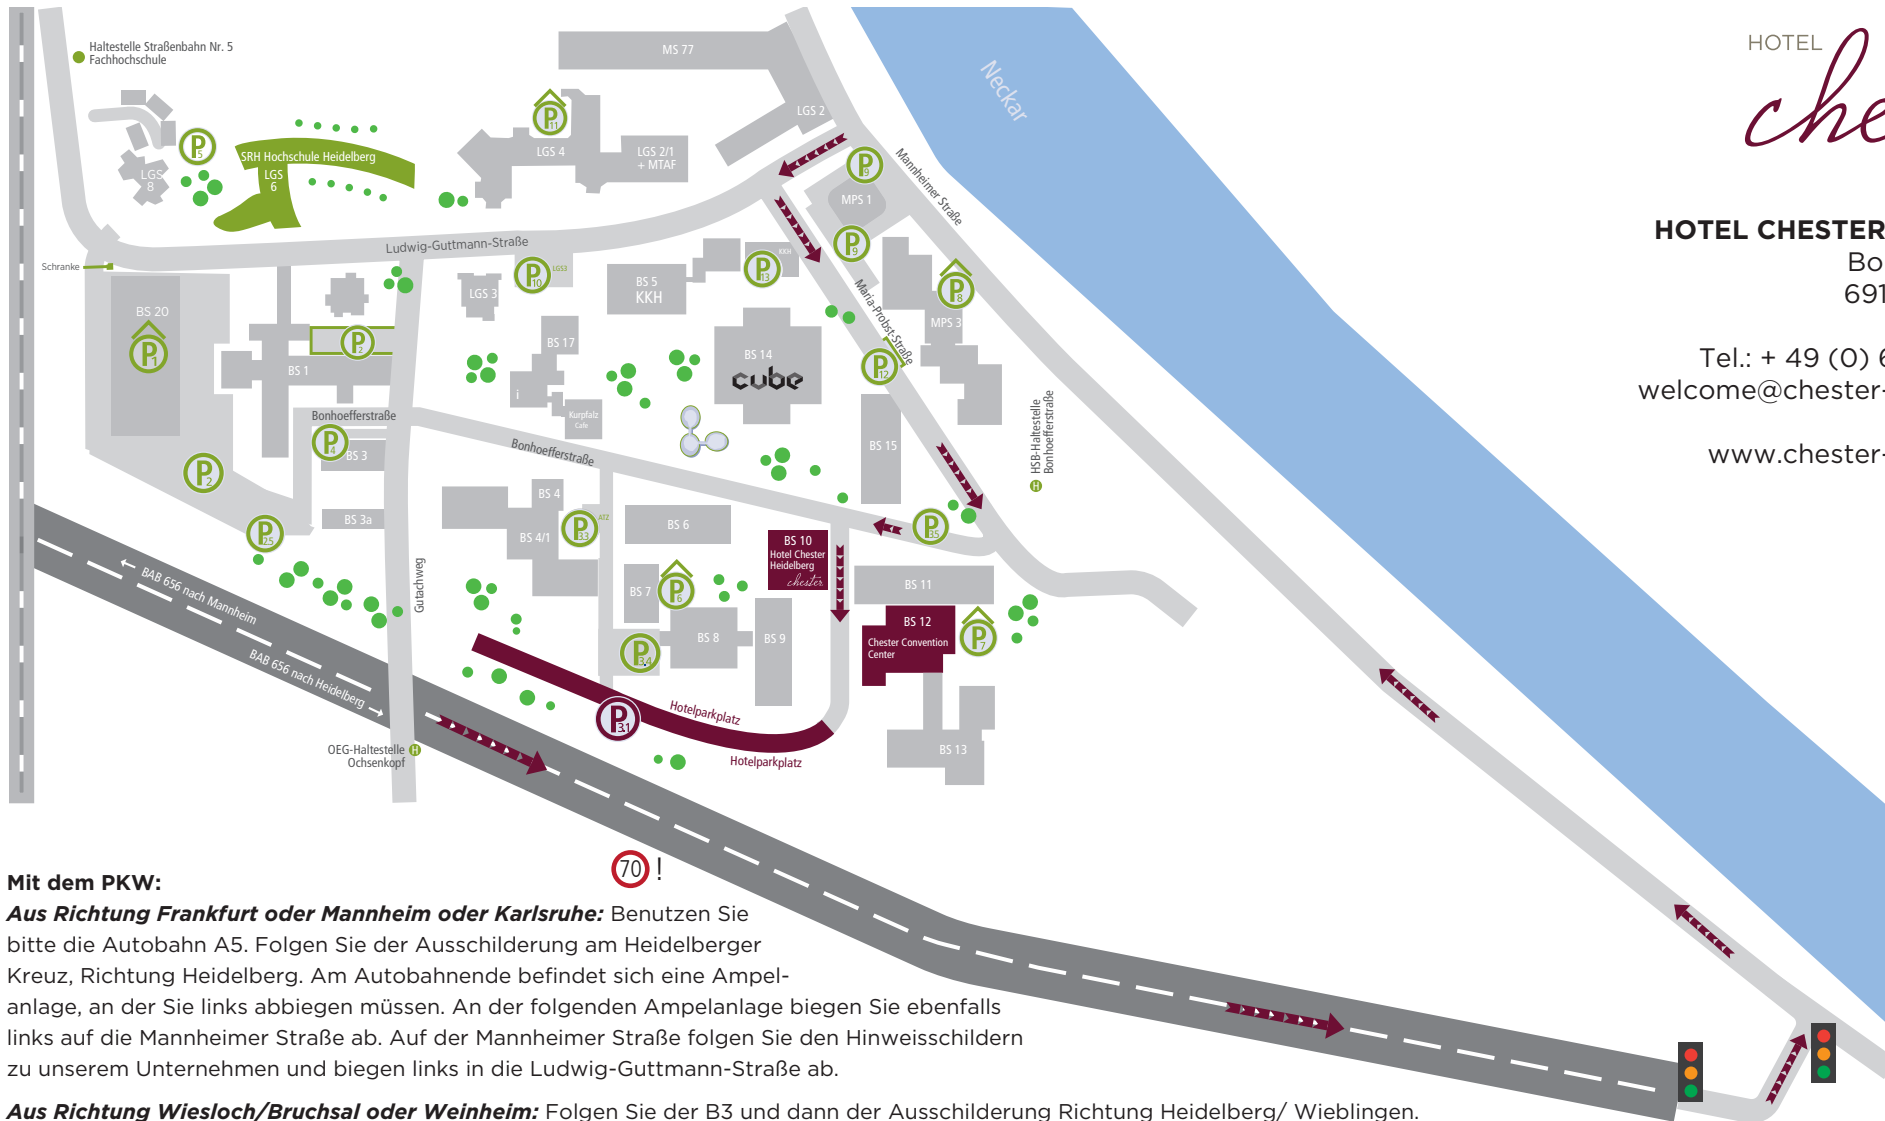

GUTE ANREISE!

HOTEL
chester

HEIDELBERG

HOTEL CHESTER HEIDELBERG

Bonhoefferstr. 10
69123 Heidelberg

Tel.: + 49 (0) 6221 9833 700
welcome@chester-heidelberg.de

www.chester-heidelberg.de

Mit dem PKW:

Aus Richtung Frankfurt oder Mannheim oder Karlsruhe: Benutzen Sie bitte die Autobahn A5. Folgen Sie der Ausschilderung am Heidelberger Kreuz, Richtung Heidelberg. Am Autobahnde befindet sich eine Ampelanlage, an der Sie links abbiegen müssen. An der folgenden Ampelanlage biegen Sie ebenfalls links auf die Mannheimer Straße ab. Auf der Mannheimer Straße folgen Sie den Hinweisschildern zu unserem Unternehmen und biegen links in die Ludwig-Guttman-Straße ab.

Aus Richtung Wiesloch/Bruchsal oder Weinheim: Folgen Sie der B3 und dann der Ausschilderung Richtung Heidelberg/ Wieblingen.

Aus Richtung Neckargemünd: Folgen Sie der B37 und dann in Heidelberg der Ausschilderung Richtung Wieblingen.

Mit öffentlichen Verkehrsmitteln:

Wenn Sie mit der Bahn anreisen: Fahren Sie bis zum Hauptbahnhof Heidelberg. Dort haben Sie Anschluss

//an die OEG-Linie 5 (Richtung Mannheim) bis zur Haltestelle **Ochsenkopf** oder **Fachhochschule** oder

//an die Buslinie 34 (Richtung Wieblingen) bis Haltestelle Bonhoefferstraße.